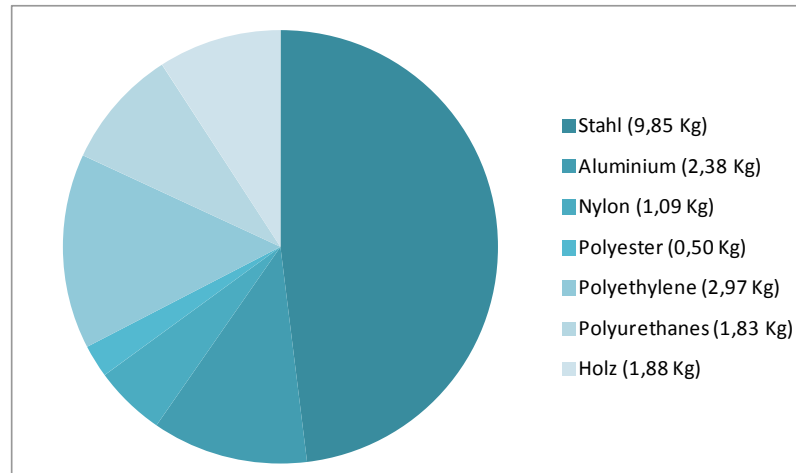

Umwelteigenschaften

- FCKW-freier Schaumstoff
- PAK-frei
- Stoffe nicht verklebt
- Bei Nutzung emissionsarme Werkstoffe
- ISO 14001

Service

- Einfache Montage
- 5 Jahr Garantie
- Lange Lebensdauer
- 10 Jahr nachliefern Garantie bezüglich Ersatzteile
- Dank einfachem Austausch von Bauteilen wartungsfreundlich

Gewicht: 20,5 kg

Materialanteil:

Recyclingmaterial-Anteil:

Material	Davon recycelt	Recyclebar
Stahl	50%	100%
Aluminium	40%	100%
Nylon	100%	100%
Polyester	0%	100%
polypropylene	100%	100%
Polyurethane	0%	75%
Holz	0%	100%

Durchschnittlicher recyclingmaterial-Anteil: ca 58%
Recyclebar : ca 98%