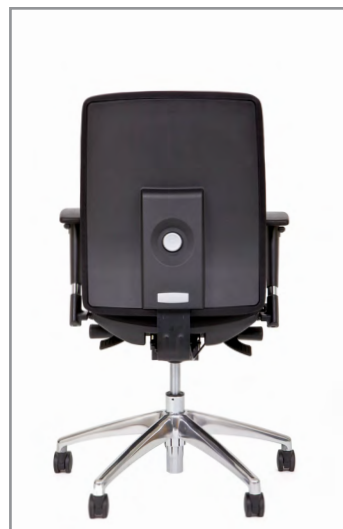

#### **Inklusive:**

- Komfortsitz gepolstert
- Höhenverstellbare gepolsterte Rückenlehne
- Synchronmechanik mit Federkrafteinstellung
- Sitztiefenverstellung 6 cm
- Tiefenverstellbare Lordosenstütze
- Höhen, breiten und tiefenverstellbare Armlehnen mit schmaler PU Auflage
- Poliertes Aluminium Fußkreuz mit verchromter Gasfeder
- Multifunktionelle Doppelrollen

#### **Maße:**

- |                        |           |
|------------------------|-----------|
| • Sitzbreite           | 46 cm     |
| • Sitztiefe            | 47-53 cm  |
| • Rückenlehnenhöhe     | 55 cm     |
| • Rückenlehnenbreite   | 45 cm     |
| • Sitzhöhenverstellung | 46-60 cm  |
| • Gesamthöhe           | 98-111 cm |
| • Gewicht              | 20,5 Kg   |