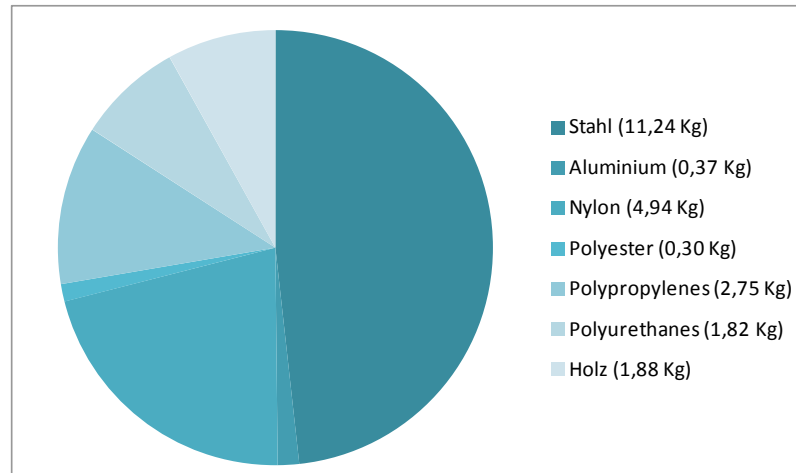

Umwelteigenschaften

- FCKW-freier Schaumstoff
- PAK-frei
- Stoffe nicht verklebt
- Bei Nutzung emissionsarme Werkstoffe
- ISO 14001

Service

- Einfache Montage
- 5 Jahr Garantie
- Lange Lebensdauer
- 10 Jahr nachliefern Garantie bezüglich Ersatzteile
- Dank einfachem Austausch von Bauteilen wartungsfreundlich

Gewicht: 23,30 kg

Materialanteil:

Recyclingmaterial-Anteil:

Material	Davon recycelt	Recyclebar
Stahl	50%	100%
Aluminium	40%	100%
Nylon	100%	100%
Polyester	0%	100%
polypropylene	100%	100%
Polyurethane	0%	46%
Holz	0%	100%

Durchschnittlicher recyclingmaterial-Anteil: ca 62%
Recyclebar : ca 99%